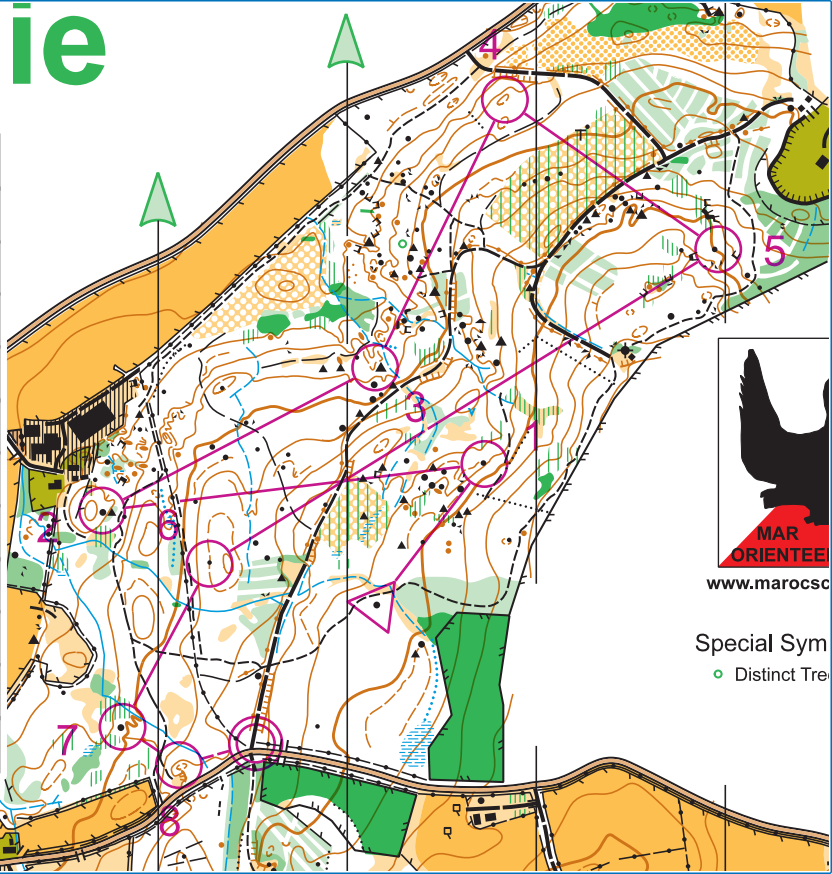

Tilquhillie

Tilq train

Train 1 3.1 km

▷						
1	31	▲				
2	32	▲				
3	33	∩				
4	34	↑	○			
5	35	▲				
6	36	▲				
7	37	▲				
8	38	○				

○ --- 100 m ---> ⊙

www.marocsc

Special Sym

○ Distinct Tre