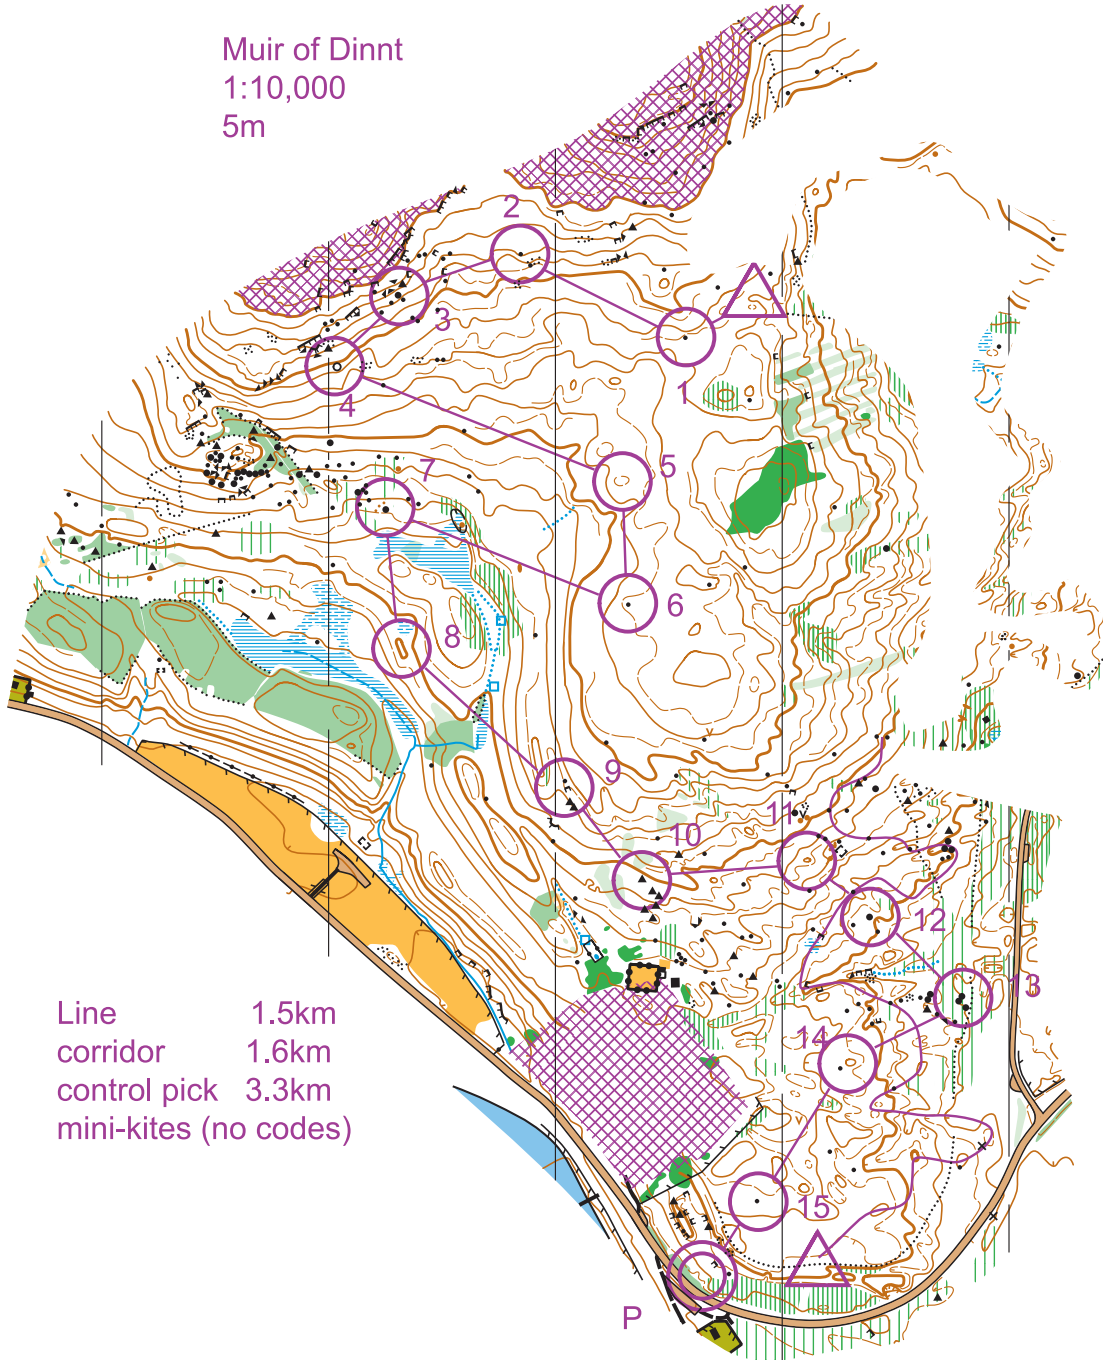

Muir of Dinnt  
1:10,000  
5m

- 1
- 2
- 3
- 4
- 5
- 6
- 7
- 8
- 9
- 10
- 11
- 12
- 13
- 14
- 15

Line 1.5km  
corridor 1.6km  
control pick 3.3km  
mini-kites (no codes)

P