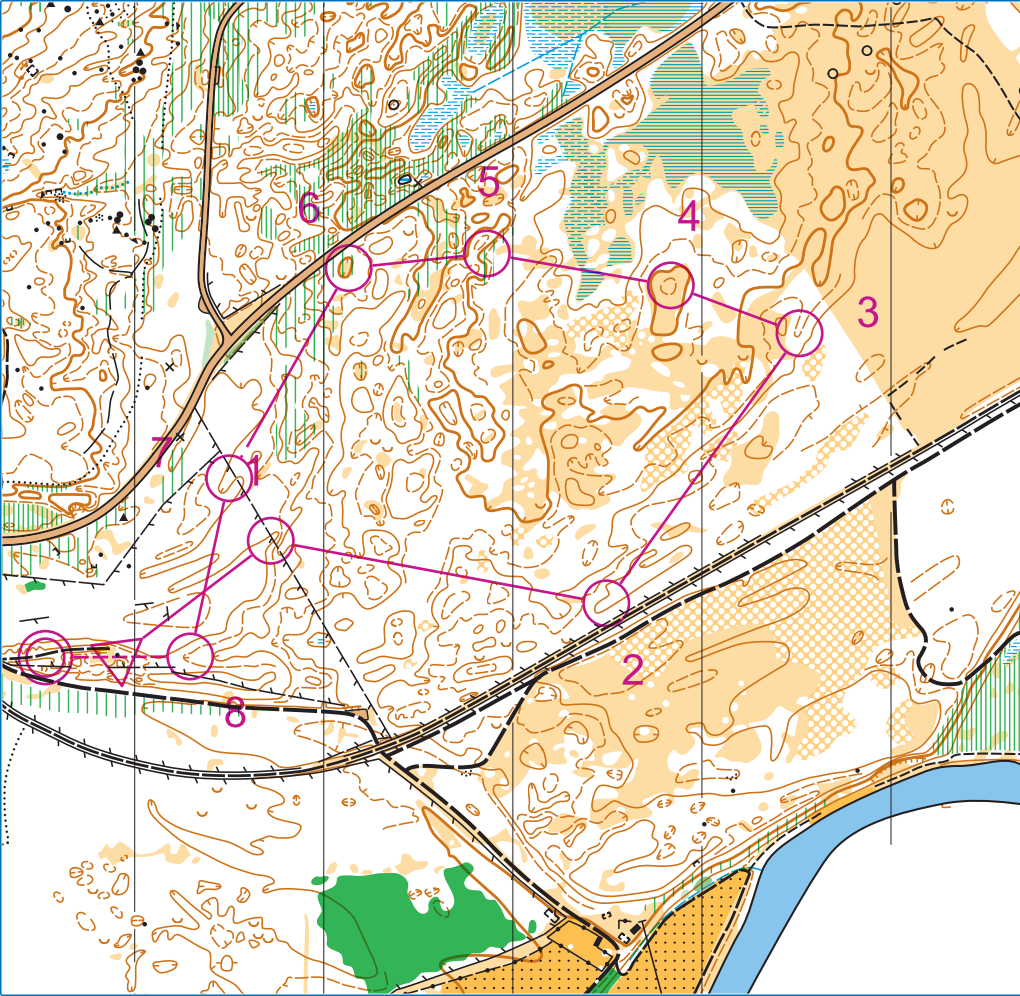

EUOC training Dinnet South

Dinnet South		3.6 km	
▶		▲	
1	32	⊖	⊙
2	33	∩	
3	34	∩	
4	35	∩	
5	36	∩	
6	37	∩	
7	38	⊖	⊙
8	39	▲	
9	40	⊖	
10	41	∩	
11	42	∩	

EUOC training Dinnet South

DS beginner		2.5 km			
▷		▲			
1	31	⌒			
2	43	⌒			
3	34	∩			
4	44	○			
5	33	∩			
6	45	⊖			
7	46	∩			
8	42	∩			
○-----		200 m		----->◎	