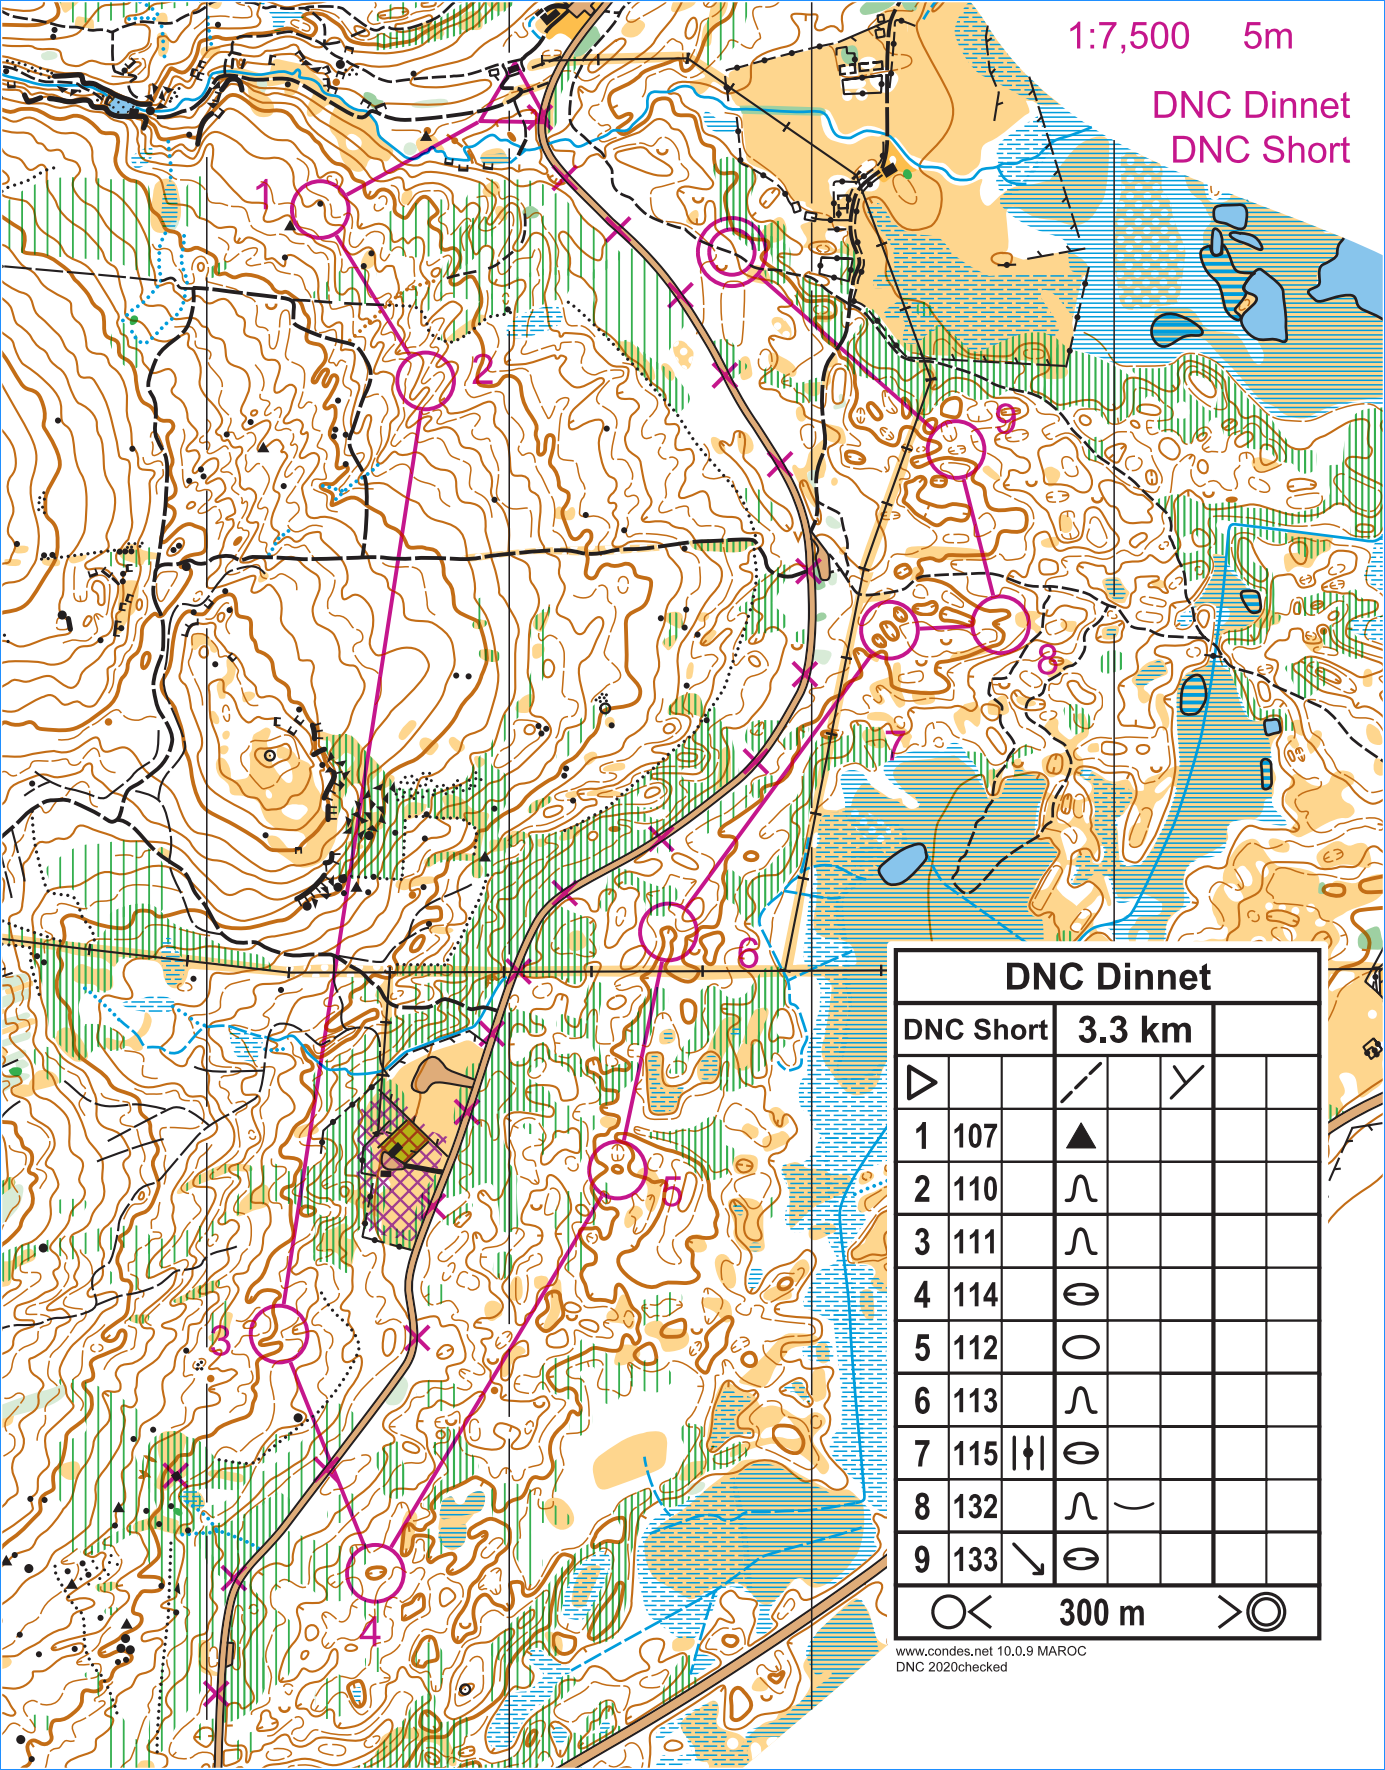

1:7,500 5m

DNC Dinnet
DNC Long

DNC Dinnet					
DNC Long		4.3 km			
▷		/	Y		
1	116	↓	▲	⊙	
2	110		∩		
3	117	↗	▲		
4	111		∩		
5	118	↙	▲		
6	119		▲		
7	120		○		
8	114		⊖		
9	121		⊖		⊙
10	112		○		
11	122		○	⌒	
12	124	→	⊖		⊙
13	125		∪		
14	133	↘	⊖		
		○	<	300 m	>

1:7,500 5m

DNC Dinnet
DNC Short

DNC Dinnet				
DNC Short	3.3 km			
▷		↗	↘	
1	107	▲		
2	110	∩		
3	111	∩		
4	114	⊖		
5	112	○		
6	113	∩		
7	115		⊖	
8	132	∩	⌒	
9	133	↙	⊖	
		○ <	300 m	> ○