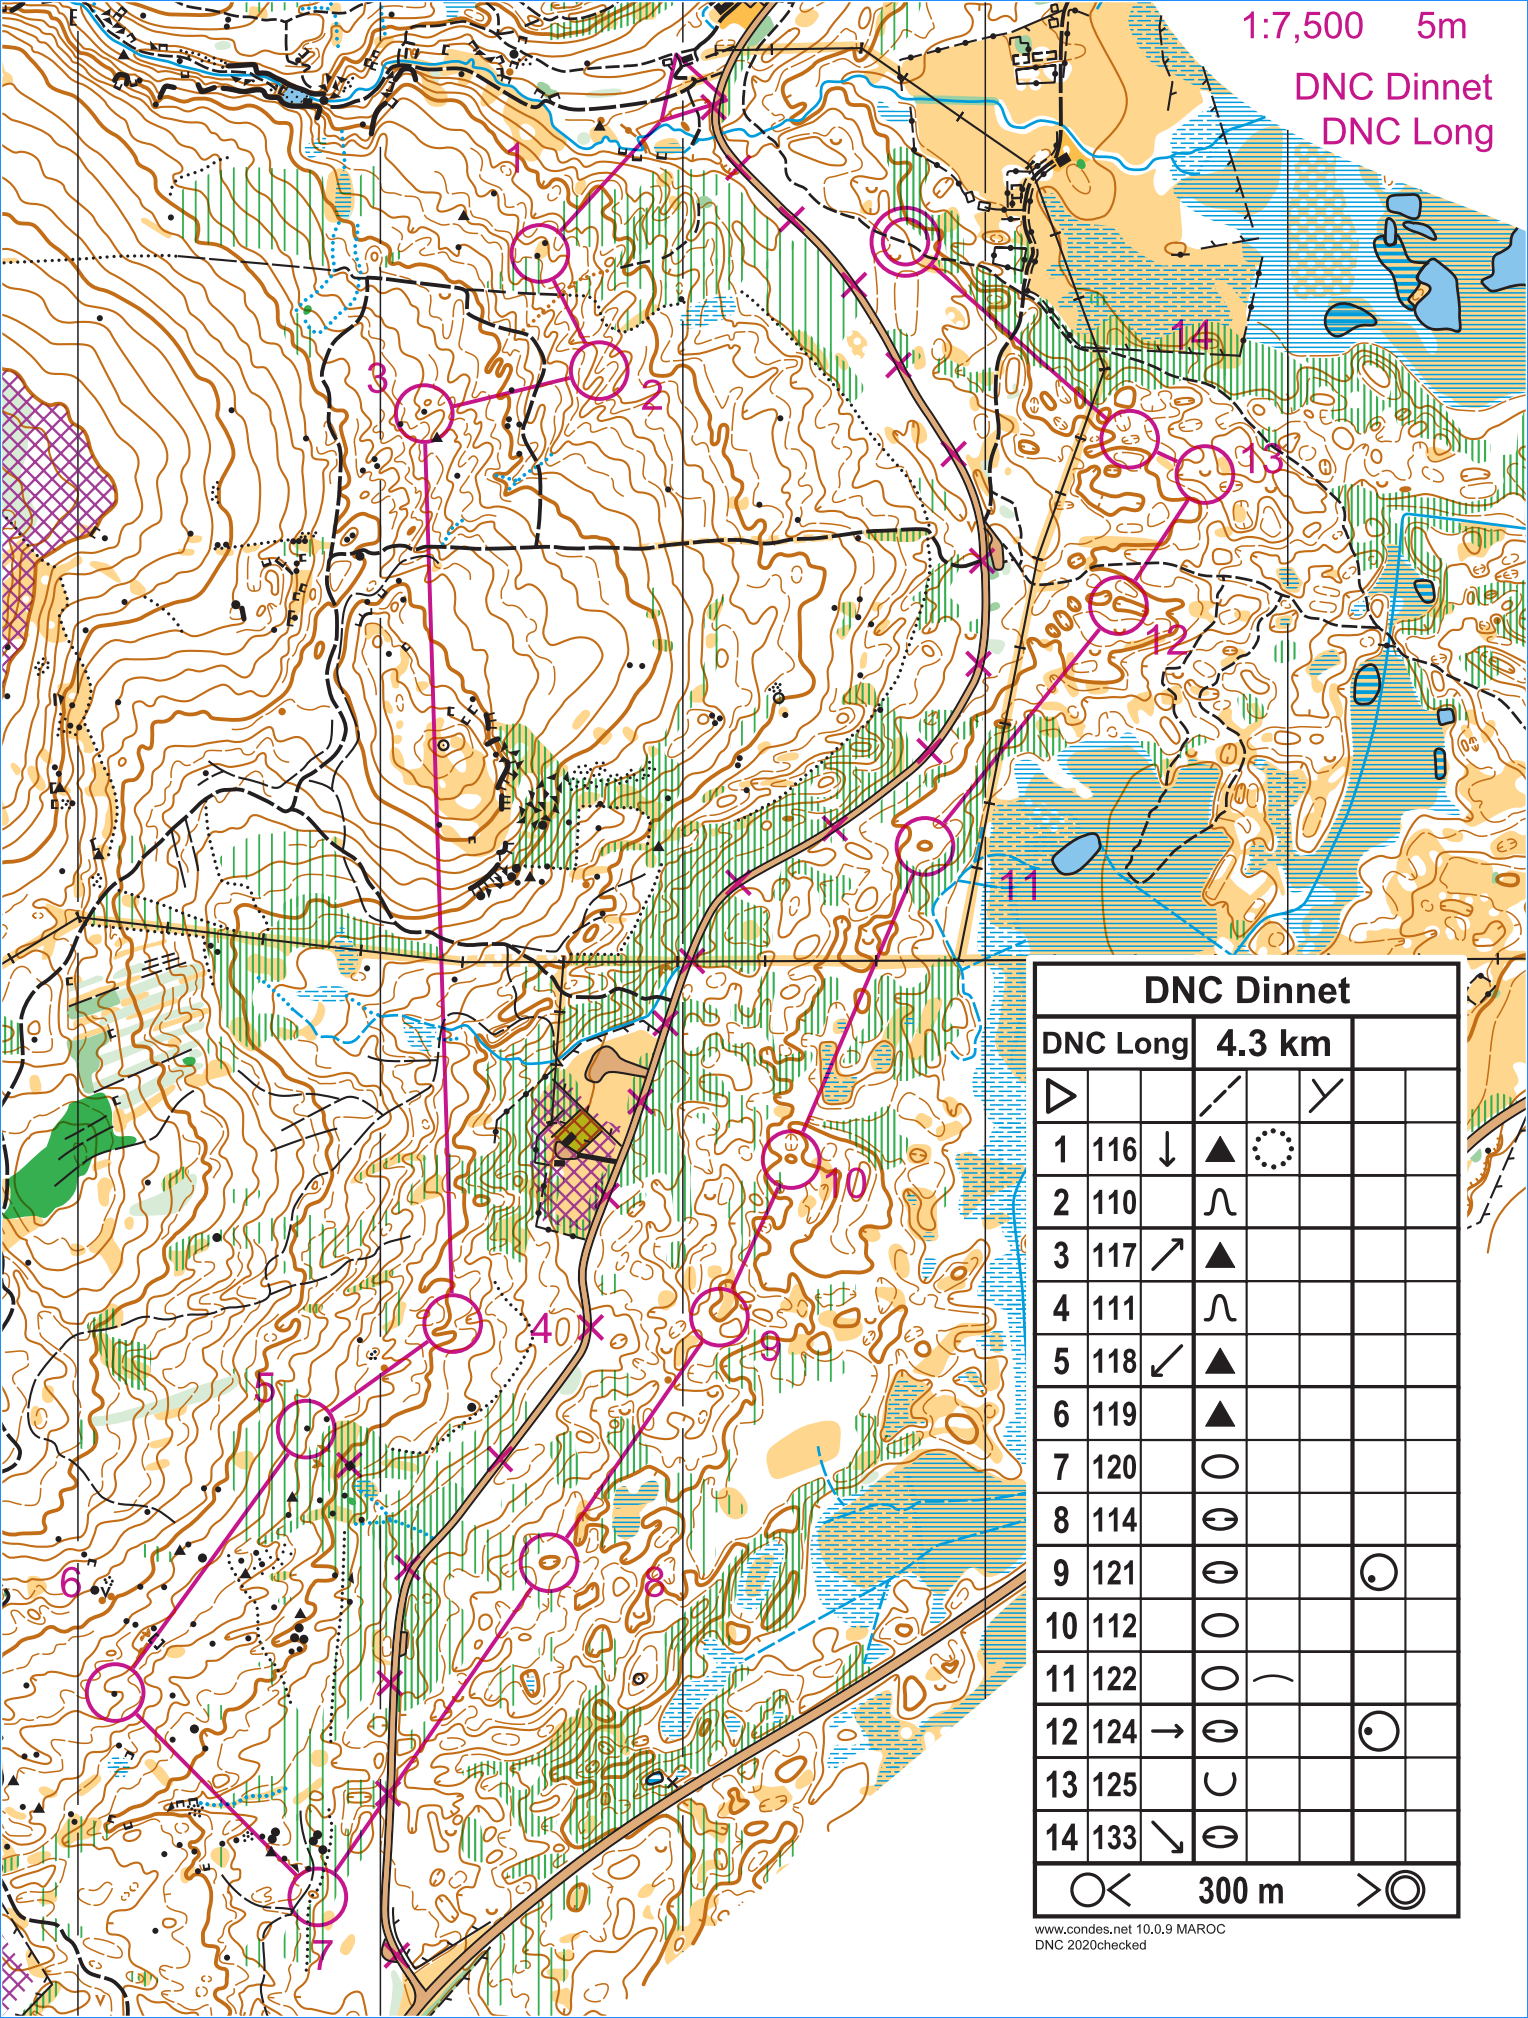

1:7,500 5m

DNC Dinnet
DNC Long

DNC Dinnet					
DNC Long		4.3 km			
▷		/	Y		
1	116	↓	▲	⊙	
2	110		∩		
3	117	↗	▲		
4	111		∩		
5	118	↙	▲		
6	119		▲		
7	120		○		
8	114		⊖		
9	121		⊖		⊙
10	112		○		
11	122		○	⌒	
12	124	→	⊖		⊙
13	125		∪		
14	133	↘	⊖		
		○	<	300 m	>

1:7,500 5m

DNC Dinnet
DNC Short

DNC Dinnet				
DNC Short	3.3 km			
▷		↗	↘	
1	107	▲		
2	110	∩		
3	111	∩		
4	114	⊖		
5	112	○		
6	113	∩		
7	115		⊖	
8	132	∩	⌒	
9	133	↙	⊖	
		○ <	300 m	> ○