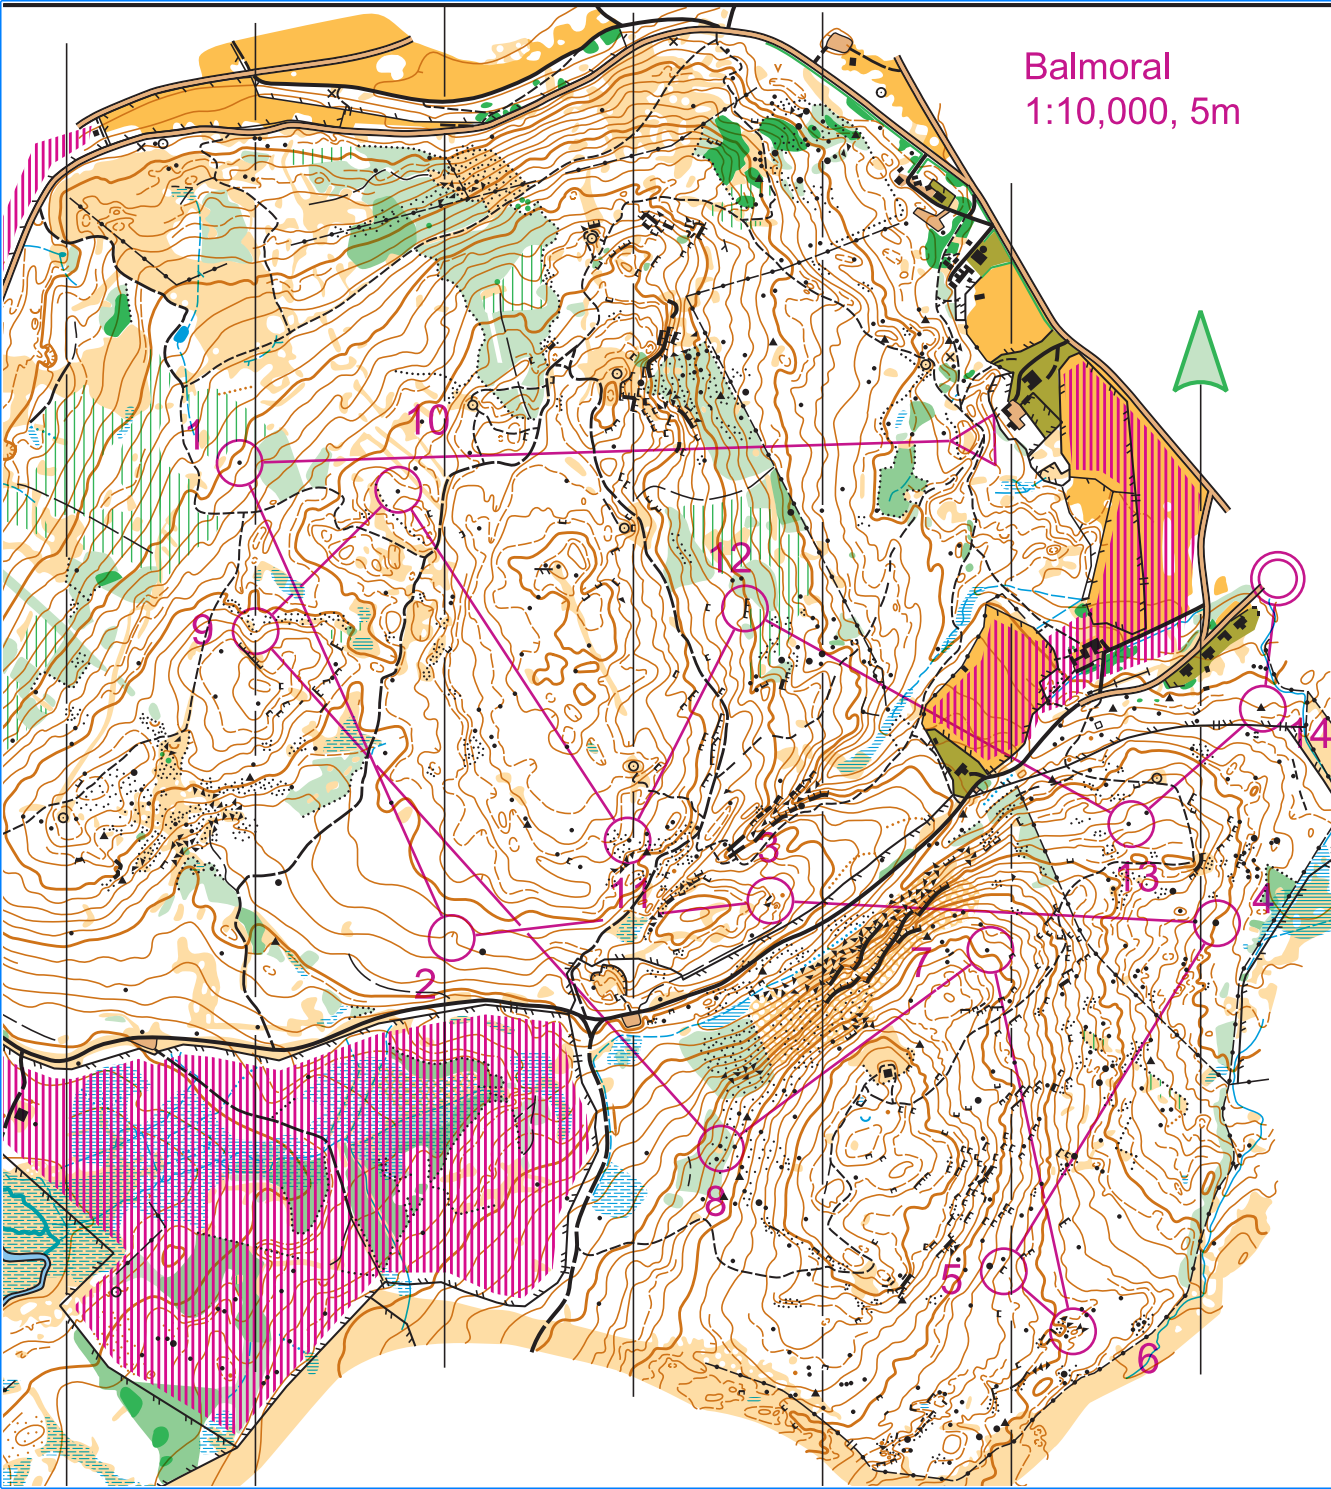

Balmoral
1:10,000, 5m

Balmoral Sweden				
Training		7.4 km		270m
▷		/	<	
1	159	▲		
2	161	∩		
3	196	▯	1.5m	
4	205	▲	2m	
5	156	▯	1.5m	
6	56	○		○
7	206	▲	1m	
8	48	⊙		
9	188	∩		
10	153	▲		
11	53	▲	0.8m	
12	72	▯	2m	⊥
13	46	↙ ▲		
14	40	▲		
		○ <	170 m	> ⊙