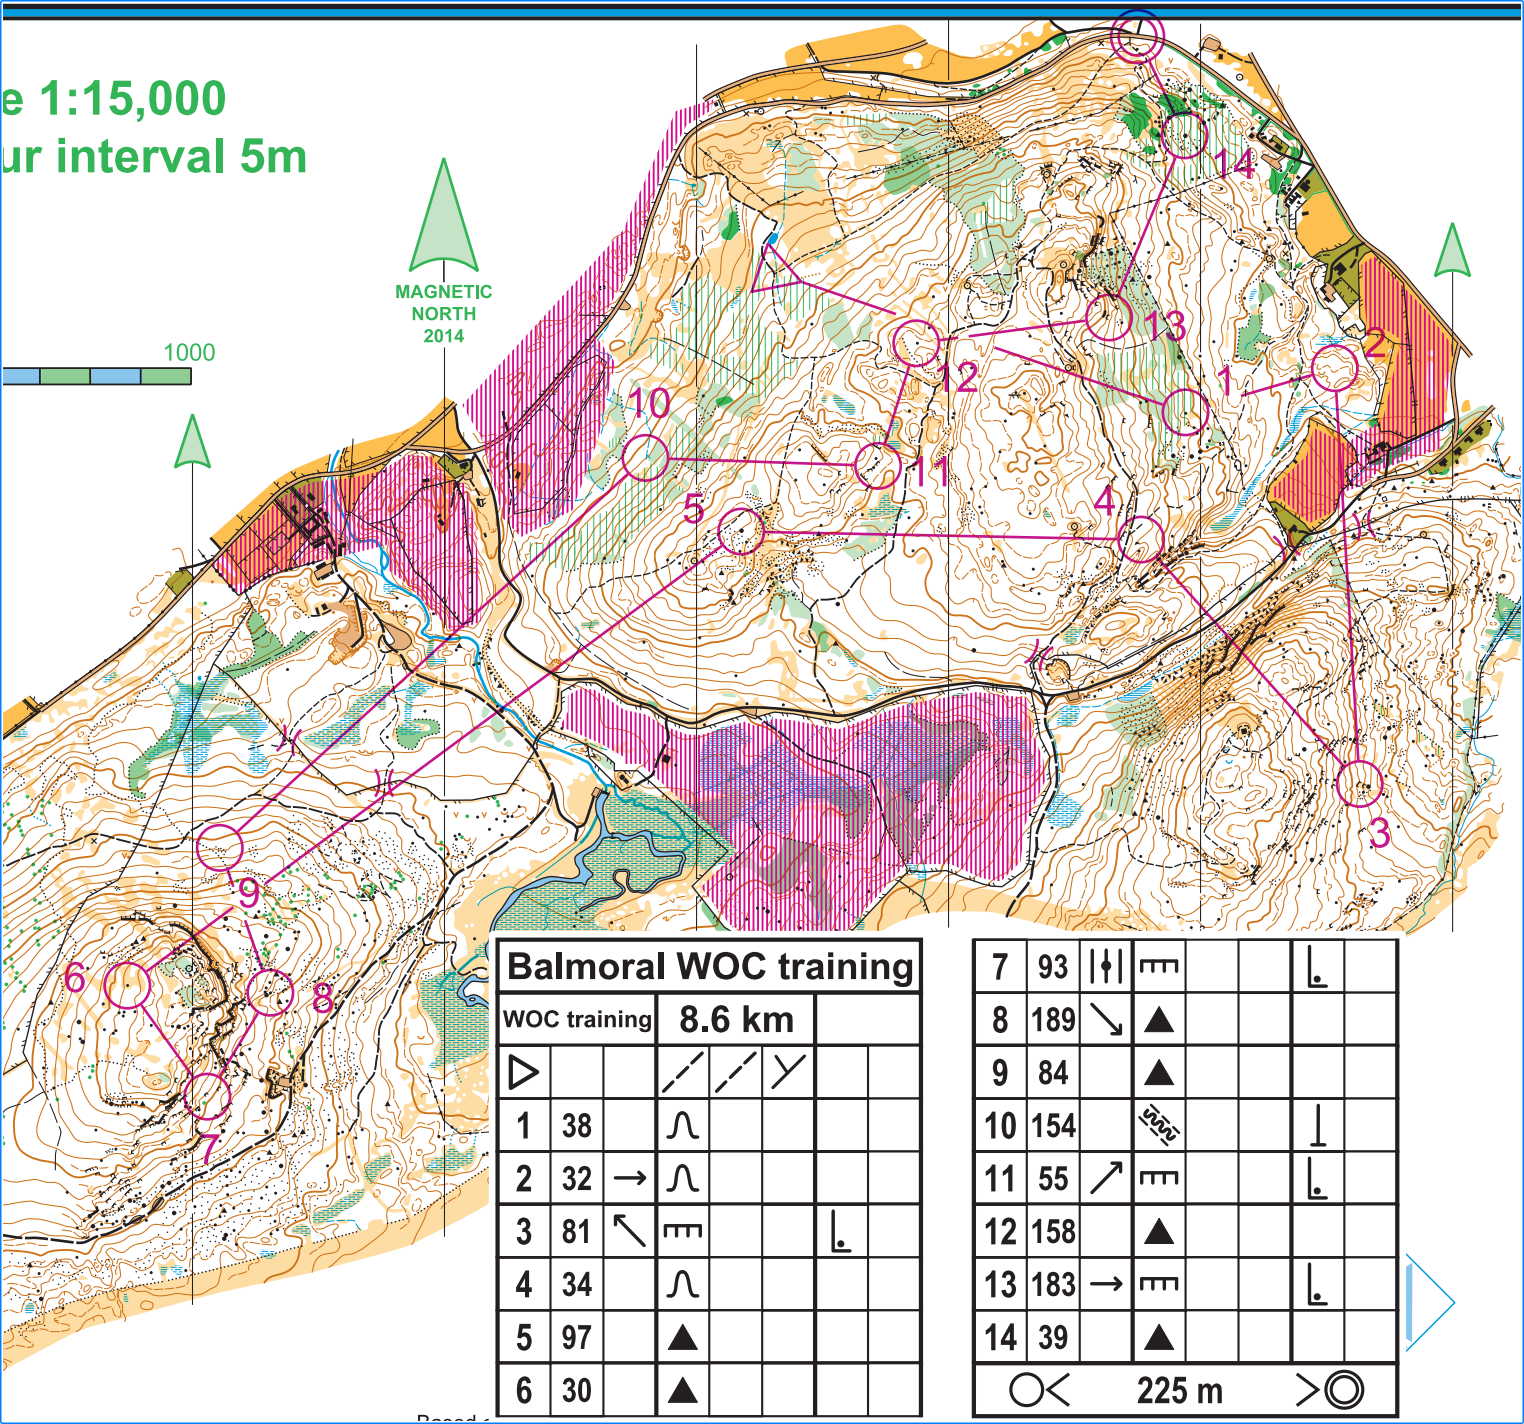

Scale 1:15,000
Contour interval 5m

Balmoral WOC training

WOC training		8.6 km		
Symbol	Value	Symbol	Symbol	Symbol
▷		/ /	Y	
1	38	∩		
2	32	→	∩	
3	81	↖	≡	└
4	34	∩		
5	97	▲		
6	30	▲		

7	93		≡		└
8	189	↘	▲		
9	84		▲		
10	154	5000			└
11	55	↗	≡		└
12	158		▲		
13	183	→	≡		└
14	39		▲		
		○ <	225 m	>	◎