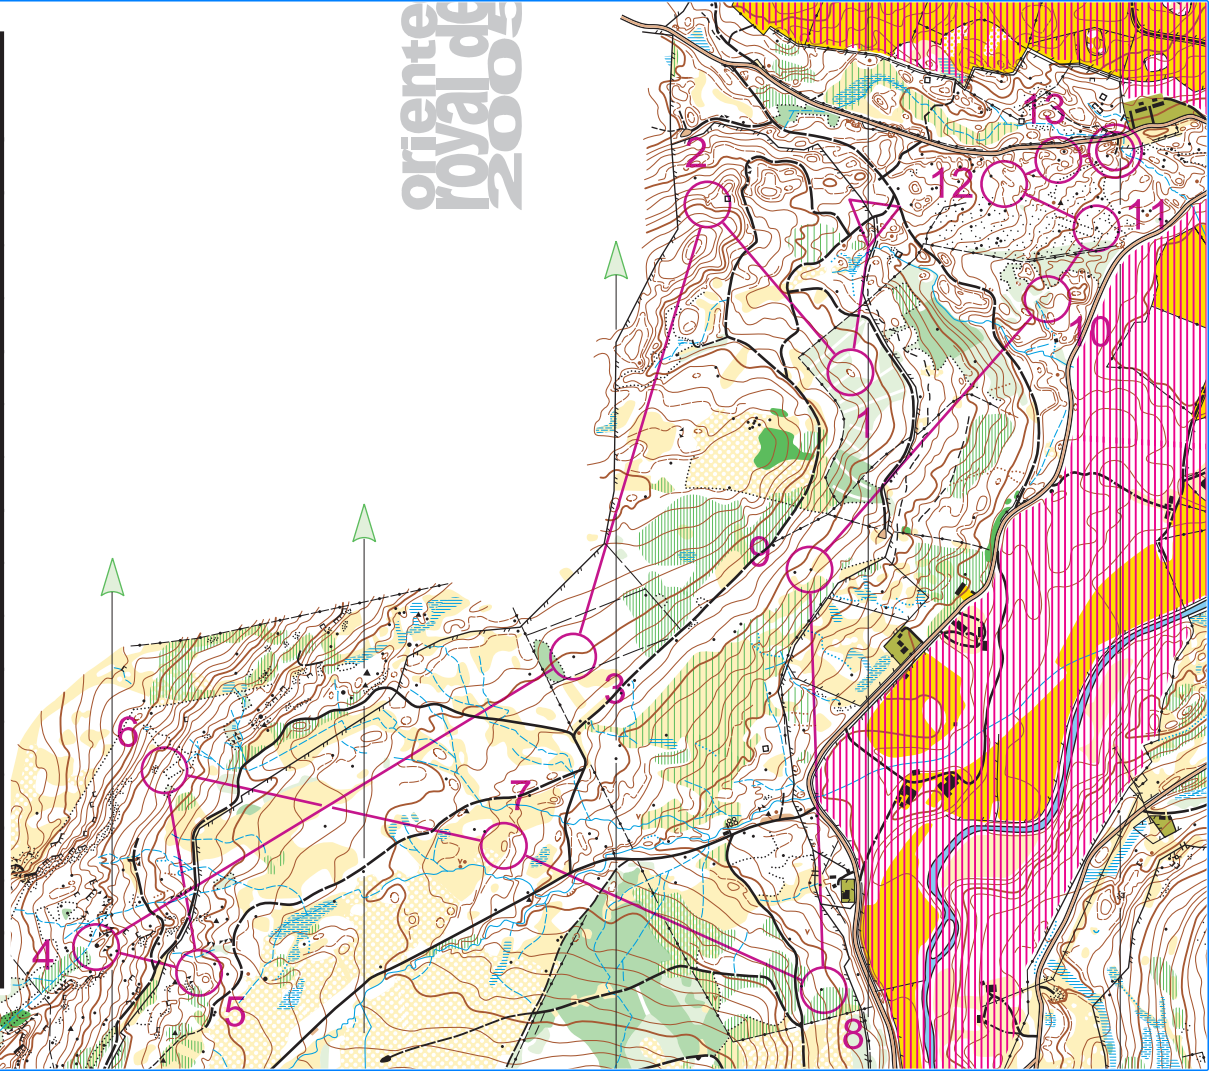

# Alltcailleach WOC training

orienteering  
 royal de  
 2009

WOC training		7.0 km			
▷		/	↗	×	
1	70	○			○
2	94	∩			
3	33	▲			
4	195	▲			
5	65	∩			
6	54	▷			○
7	71	○			○
8	40	▲			
9	51	→	▲		
10	152	○			○
11	49	▲			
12	44	↓	∩		
13	42	↙	▲		

○ < 110 m > ○